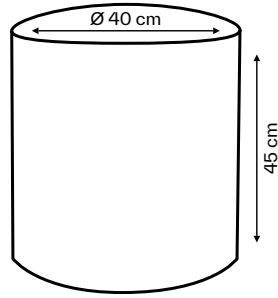

ASPECTS TECHNIQUES

RÉFÉRENCE	POUF BASE POLYSTYRENE
DIMENSIONS	<ul style="list-style-type: none">• Cône en diamètre 40 cm - hauteur 45 cm• Cylindrique en diamètre 40 cm - hauteur 45 cm• Ovale 50x35 - hauteur 45 cm• Carré 40x40 - hauteur 45 cm• Champignon en diamètre haut 45 cm et en diamètre bas 35 cm - hauteur 45 cm
DESCRIPTIF	<p>Structure :</p> <ul style="list-style-type: none">• Base agglo de 16 mm• Corps en polystyrène densité 20 g/m² MI• Garnissage assise en mousse Hauteur 40 M4 5 cm + ouate polyester 150 g/m²• Dessous non tissé noir de propreté• Pieds patins PVC noir vissés de diamètre 40 mm et hauteur 15 mm <p>Housse :</p> <ul style="list-style-type: none">• Cousue à platebande soit avec passepoil sur le haut ou surpiqûre• Agrafée en dessous (non déhoussable) <p>Emballage :</p> <ul style="list-style-type: none">• Carton individuel

DESSINS TECHNIQUES

CÔNE

Vue de dessous

CYLINDRIQUE

Vue de dessous

OVALE

Vue de dessous

CARRÉ