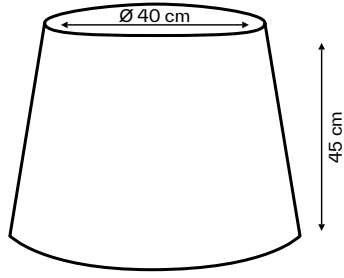

ASPECTS TECHNIQUES

RÉFÉRENCE	POUF BASE POLYSTYRENE
DIMENSIONS	<ul style="list-style-type: none">• Cône en diamètre 40 cm - hauteur 45 cm• Cylindrique en diamètre 40 cm - hauteur 45 cm• Ovale 50x35 - hauteur 45 cm• Carré 40x40 - hauteur 45 cm• Champignon en diamètre haut 45 cm et en diamètre bas 35 cm - hauteur 45 cm
DESCRIPTIF	<p>Structure :</p> <ul style="list-style-type: none">• Base agglo de 16 mm• Corps en polystyrène densité 20 g/m² MI• Garnissage assise en mousse Hauteur 40 M4 5 cm + ouate polyester 150 g/m²• Dessous non tissé noir de propreté• Pieds patins PVC noir vissés de diamètre 40 mm et hauteur 15 mm <p>Housse :</p> <ul style="list-style-type: none">• Cousue à platebande soit avec passepoil sur le haut ou surpiqûre• Agrafée en dessous (non déhoussable) <p>Emballage :</p> <ul style="list-style-type: none">• Carton individuel

DESSINS TECHNIQUES

CÔNE

Vue de dessous

CYLINDRIQUE

Vue de dessous

OVALE

Vue de dessous

CARRÉ