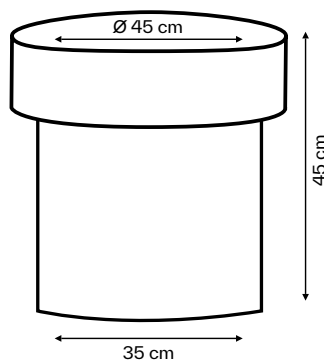

Vue de dessous

MUSHROOM