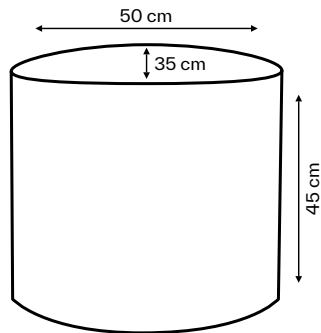

ASPECTS TECHNIQUES

RÉFÉRENCE	POUF BASE POLYSTYRENE
DIMENSIONS	<ul style="list-style-type: none">• Cône en diamètre 40 cm - hauteur 45 cm• Cylindrique en diamètre 40 cm - hauteur 45 cm• Ovale 50x35 - hauteur 45 cm• Carré 40x40 - hauteur 45 cm• Champignon en diamètre haut 45 cm et en diamètre bas 35 cm - hauteur 45 cm
DESCRIPTIF	<p>Structure :</p> <ul style="list-style-type: none">• Base agglo de 16 mm• Corps en polystyrène densité 20 g/m² MI• Garnissage assise en mousse Hauteur 40 M4 5 cm + ouate polyester 150 g/m²• Dessous non tissé noir de propreté• Pieds patins PVC noir vissés de diamètre 40 mm et hauteur 15 mm <p>Housse :</p> <ul style="list-style-type: none">• Cousue à platebande soit avec passepoil sur le haut ou surpiqûre• Agrafée en dessous (non déhoussable) <p>Emballage :</p> <ul style="list-style-type: none">• Carton individuel

DESSINS TECHNIQUES

CÔNE

Vue de dessous

CYLINDRIQUE

Vue de dessous

OVALE

Vue de dessous

CARRÉ