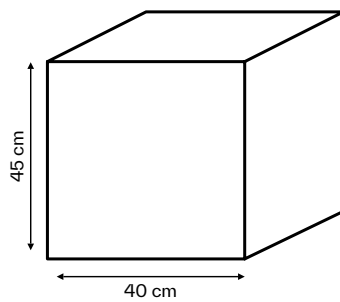

ASPECTS TECHNIQUES

RÉFÉRENCE	POUF BASE POLYSTYRENE
DIMENSIONS	<ul style="list-style-type: none">• Cône en diamètre 40 cm - hauteur 45 cm• Cylindrique en diamètre 40 cm - hauteur 45 cm• Ovale 50x35 - hauteur 45 cm• Carré 40x40 - hauteur 45 cm• Champignon en diamètre haut 45 cm et en diamètre bas 35 cm - hauteur 45 cm
DESCRIPTIF	<p>Structure :</p> <ul style="list-style-type: none">• Base agglo de 16 mm• Corps en polystyrène densité 20 g/m² MI• Garnissage assise en mousse Hauteur 40 M4 5 cm + ouate polyester 150 g/m²• Dessous non tissé noir de propreté• Pieds patins PVC noir vissés de diamètre 40 mm et hauteur 15 mm <p>Housse :</p> <ul style="list-style-type: none">• Cousue à platebande soit avec passepoil sur le haut ou surpiqûre• Agrafée en dessous (non déhoussable) <p>Emballage :</p> <ul style="list-style-type: none">• Carton individuel

DESSINS TECHNIQUES

CÔNE

Vue de dessous

CYLINDRIQUE

Vue de dessous

OVALE

Vue de dessous

CARRÉ